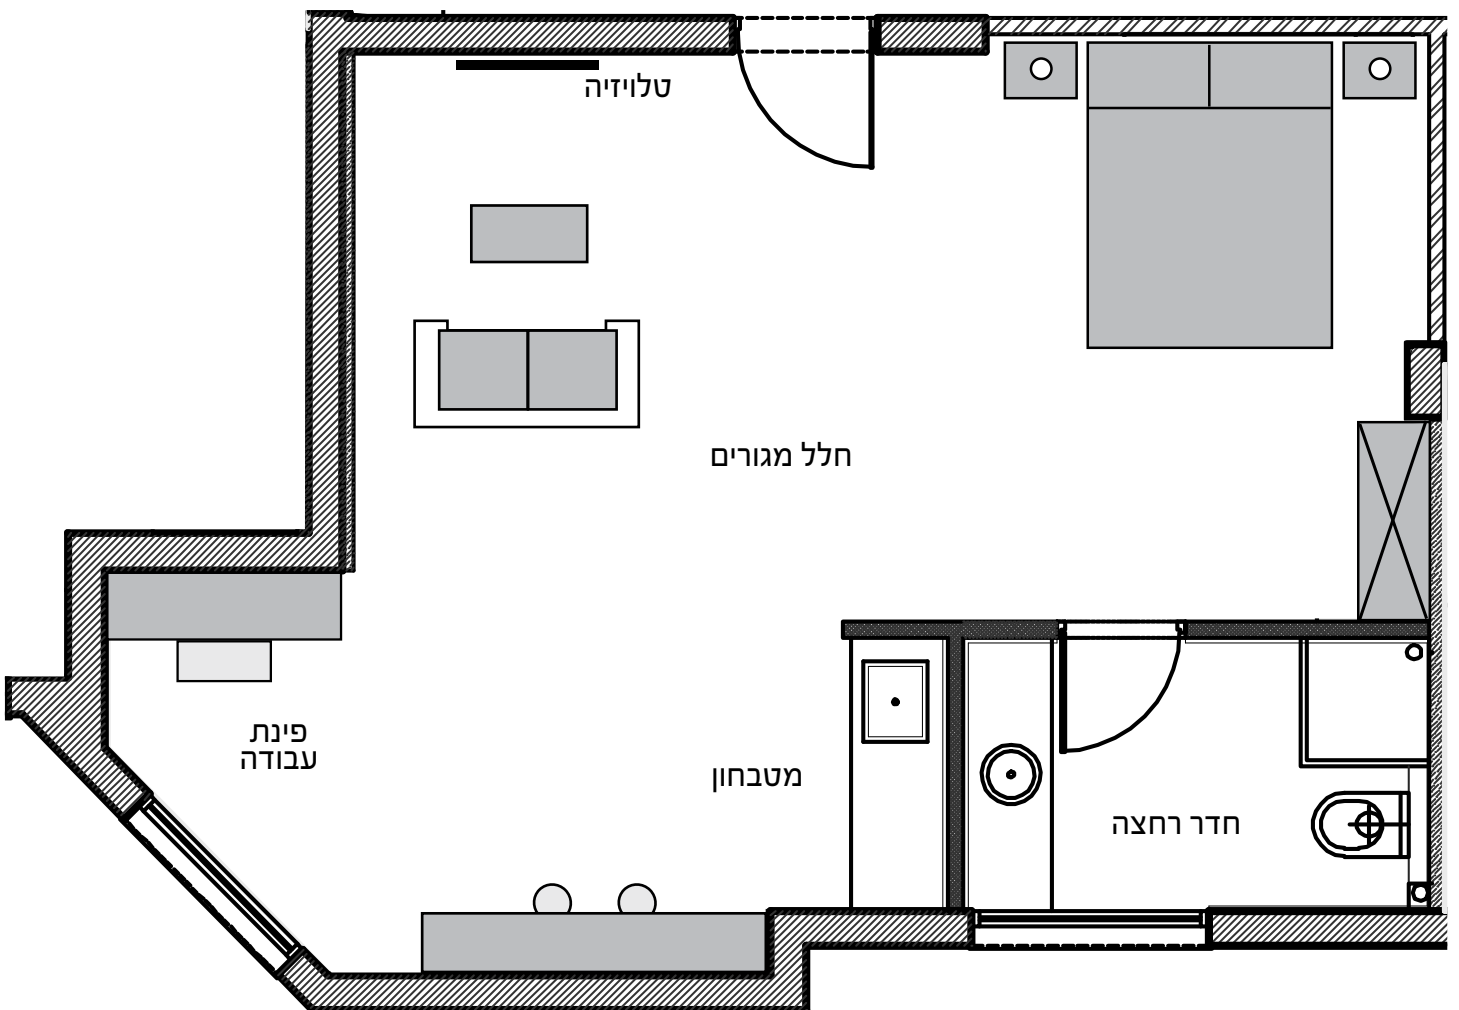

מפרט דירות:

חלל מגורים -

- מיטה זוגית (כולל מצעים וכיסוי מיטה)
- שטיחון דקורטיבי
- שידת בגדים ומנורת לילה
- מסך 37" LCD עם חיבור לכבלים (הוט)
- שולחן עבודה וכיסא
- ספת ישיבה (נפתחת למיטה) וזוג כסאות/כורסאות (בדירות דה-לוקס ופרימיום בלבד)
- מראה עומדת
- שולחן קפה מעוצב
- עציץ דקורטיבי
- מזגן
- כספת

דירת סטנדרט

גודל דירה - 20 מ"ר
קומה -סטודיו
מיועד לאדם אחד בלבד
250 ש"ח ללילה

* מחיר החדר מותנה בהזמנת מינימום של 7 לילות
* המחיר המצויין אינו כולל מע"מ.

דירת סטודיו

גודל דירה - 25 מ"ר
קומות - 1,2
מותאם לנכה
מיועד ל-2 אנשים
300 ש"ח ללילה

* מחיר החדר מותנה בהזמנת מינימום של 7 לילות
* המחיר המצויין אינו כולל מע"מ.

דירת סטודיו סופיריור

גודל דירה - 30,32,34 מ"ר

קומות - 1,2

מותאם לנכה

מיועד ל-2 אנשים

380-350 ש"ח ללילה

* מחיר החדר מותנה בהזמנת מינימום של 7 לילות
* המחיר המצויין אינו כולל מע"מ.

דירת דה-לוקס

גודל דירה - 40,42 מ"ר
קומות - 1,2
מיועד ל- עד 4 אנשים
450 ש"ח ללילה

* מחיר החדר מותנה בהזמנת מינימום של 7 לילות
* המחיר המצויין אינו כולל מע"מ.

דירת דה-לוקס + מרפסת

גודל דירה - 40,42 מ"ר
קומות - 1,2
מרפסת
מיועד ל- עד 4 אנשים
500 ש"ח ללילה