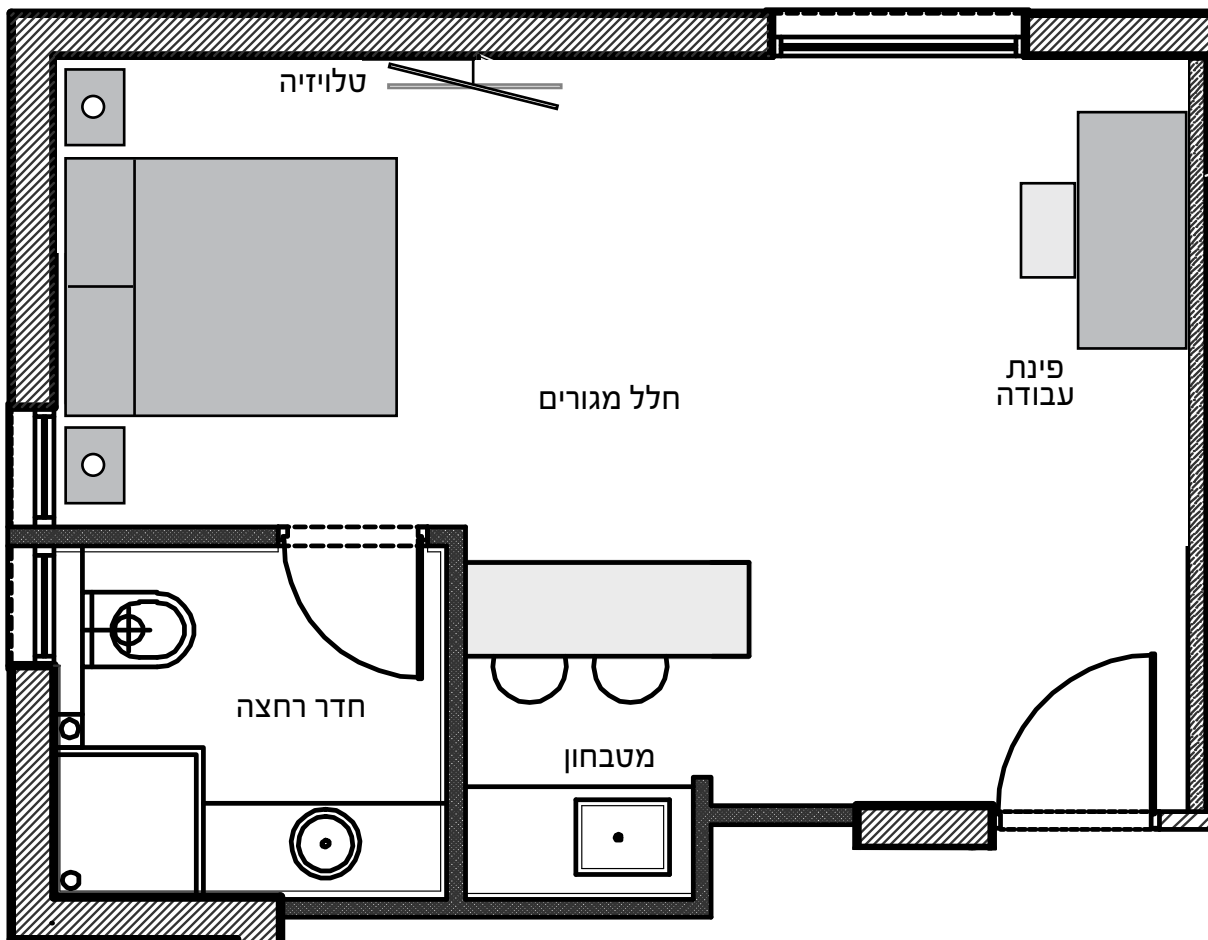

מפרט דירות:

חלל מגורים -

- מיטה זוגית (כולל מצעים וכיסוי מיטה)
- שטיחון דקורטיבי
- שידת בגדים ומנורת לילה
- מסך 37" LCD עם חיבור לכבלים (הוט)
- שולחן עבודה וכיסא
- ספת ישיבה (נפתחת למיטה) וזוג כסאות/כורסאות (בדירות דה-לוקס ופרימיום בלבד)
- מראה עומדת
- שולחן קפה מעוצב
- עציץ דקורטיבי
- מזגן
- כספת

דירת סטנדרט

גודל דירה - 20 מ"ר
קומה -סטודיו
מיועד לאדם אחד בלבד
250 ש"ח ללילה

* מחיר החדר מותנה בהזמנת מינימום של 7 לילות
* המחיר המצויין אינו כולל מע"מ.

דירת סטודיו

גודל דירה - 25 מ"ר
קומות - 1,2
מותאם לנכה
מיועד ל-2 אנשים
300 ש"ח ללילה

* מחיר החדר מותנה בהזמנת מינימום של 7 לילות
* המחיר המצויין אינו כולל מע"מ.

דירת סטודיו סופיריור

גודל דירה - 30,32,34 מ"ר

קומות - 1,2

מותאם לנכה

מיועד ל-2 אנשים

380-350 ש"ח ללילה

* מחיר החדר מותנה בהזמנת מינימום של 7 לילות
* המחיר המצויין אינו כולל מע"מ.

דירת דה-לוקס

גודל דירה - 40,42 מ"ר
קומות - 1,2
מיועד ל- עד 4 אנשים
450 ש"ח ללילה

* מחיר החדר מותנה בהזמנת מינימום של 7 לילות
* המחיר המצויין אינו כולל מע"מ.

דירת דה-לוקס + מרפסת

גודל דירה - 40,42 מ"ר
קומות - 1,2
מרפסת
מיועד ל- עד 4 אנשים
500 ש"ח ללילה