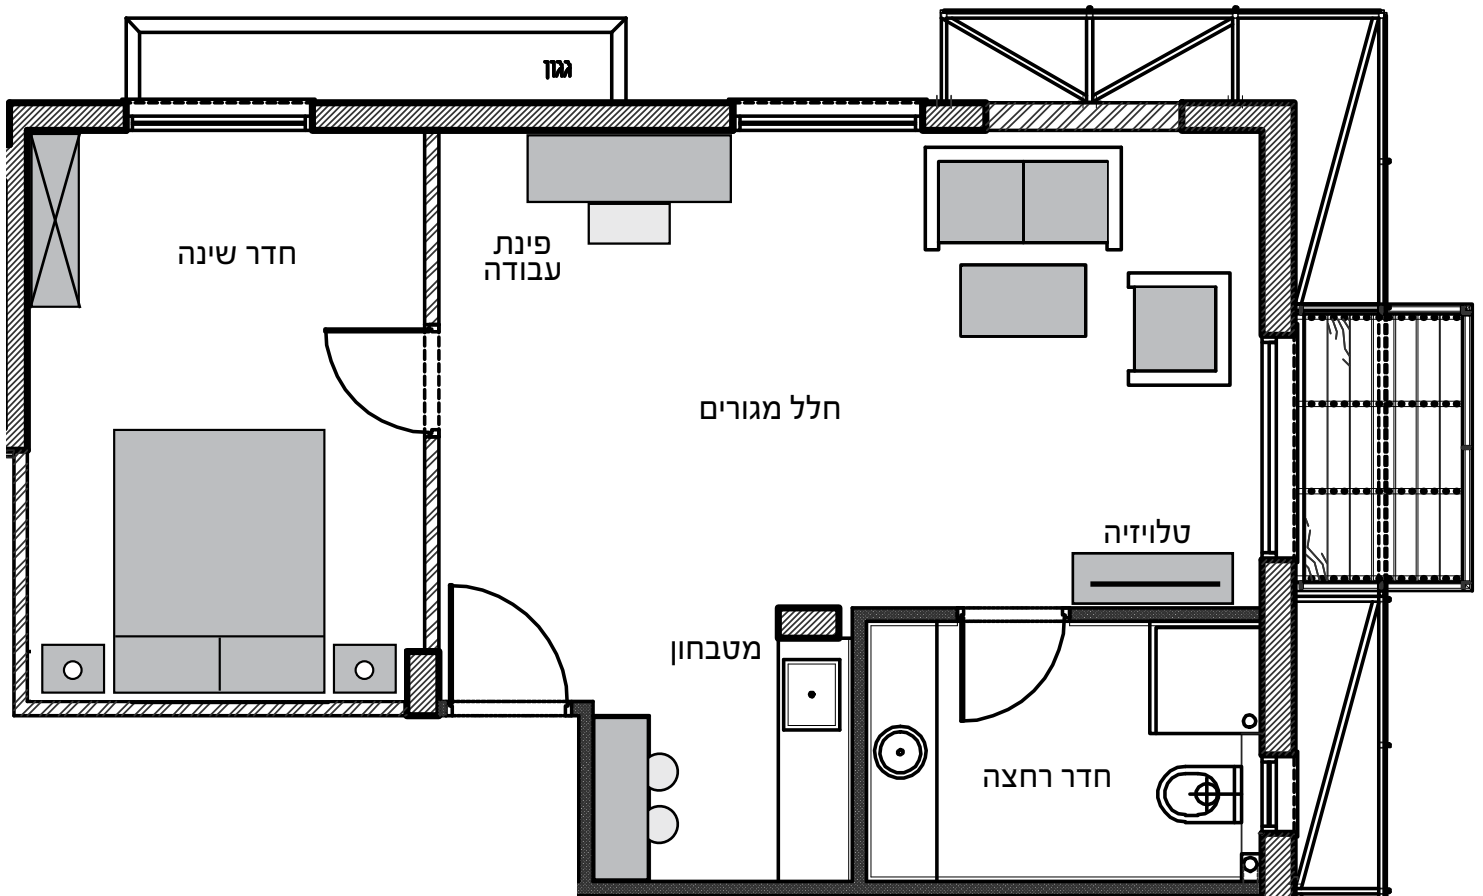

מפרט דירות:

חלל מגורים -

- מיטה זוגית (כולל מצעים וכיסוי מיטה)
- שטיחון דקורטיבי
- שידת בגדים ומנורת לילה
- מסך 37" LCD עם חיבור לכבלים (הוט)
- שולחן עבודה וכיסא
- ספת ישיבה (נפתחת למיטה) וזוג כסאות/כורסאות (בדירות דה-לוקס ופרימיום בלבד)
- מראה עומדת
- שולחן קפה מעוצב
- עציץ דקורטיבי
- מזגן
- כספת

* מחיר החדר מותנה בהזמנת מינימום של 7 לילות
* המחיר המצויין אינו כולל מע"מ.

דירת סטודיו סופיריור

גודל דירה - 30,32,34 מ"ר

קומות - 1,2

מותאם לנכה

מיועד ל-2 אנשים

380-350 ש"ח ללילה

* מחיר החדר מותנה בהזמנת מינימום של 7 לילות
* המחיר המצויין אינו כולל מע"מ.

דירת דה-לוקס

גודל דירה - 40,42 מ"ר
קומות - 1,2
מיועד ל- עד 4 אנשים
450 ש"ח ללילה

* מחיר החדר מותנה בהזמנת מינימום של 7 לילות
* המחיר המצויין אינו כולל מע"מ.

דירת דה-לוקס + מרפסת

גודל דירה - 40,42 מ"ר
קומות - 1,2
מרפסת
מיועד ל- עד 4 אנשים
500 ש"ח ללילה

* מחיר החדר מותנה בהזמנת מינימום של 7 לילות
* המחיר המצויין אינו כולל מע"מ.

דירת פרימיום

גודל דירה - 50, 52 מ"ר
קומה - 3
יציאה למרפסת גן (גג)
מיועד ל- עד 4 אנשים
550 ש"ח ללילה

* מחיר החדר מותנה בהזמנת מינימום של 7 לילות
* המחיר המצויין אינו כולל מע"מ.