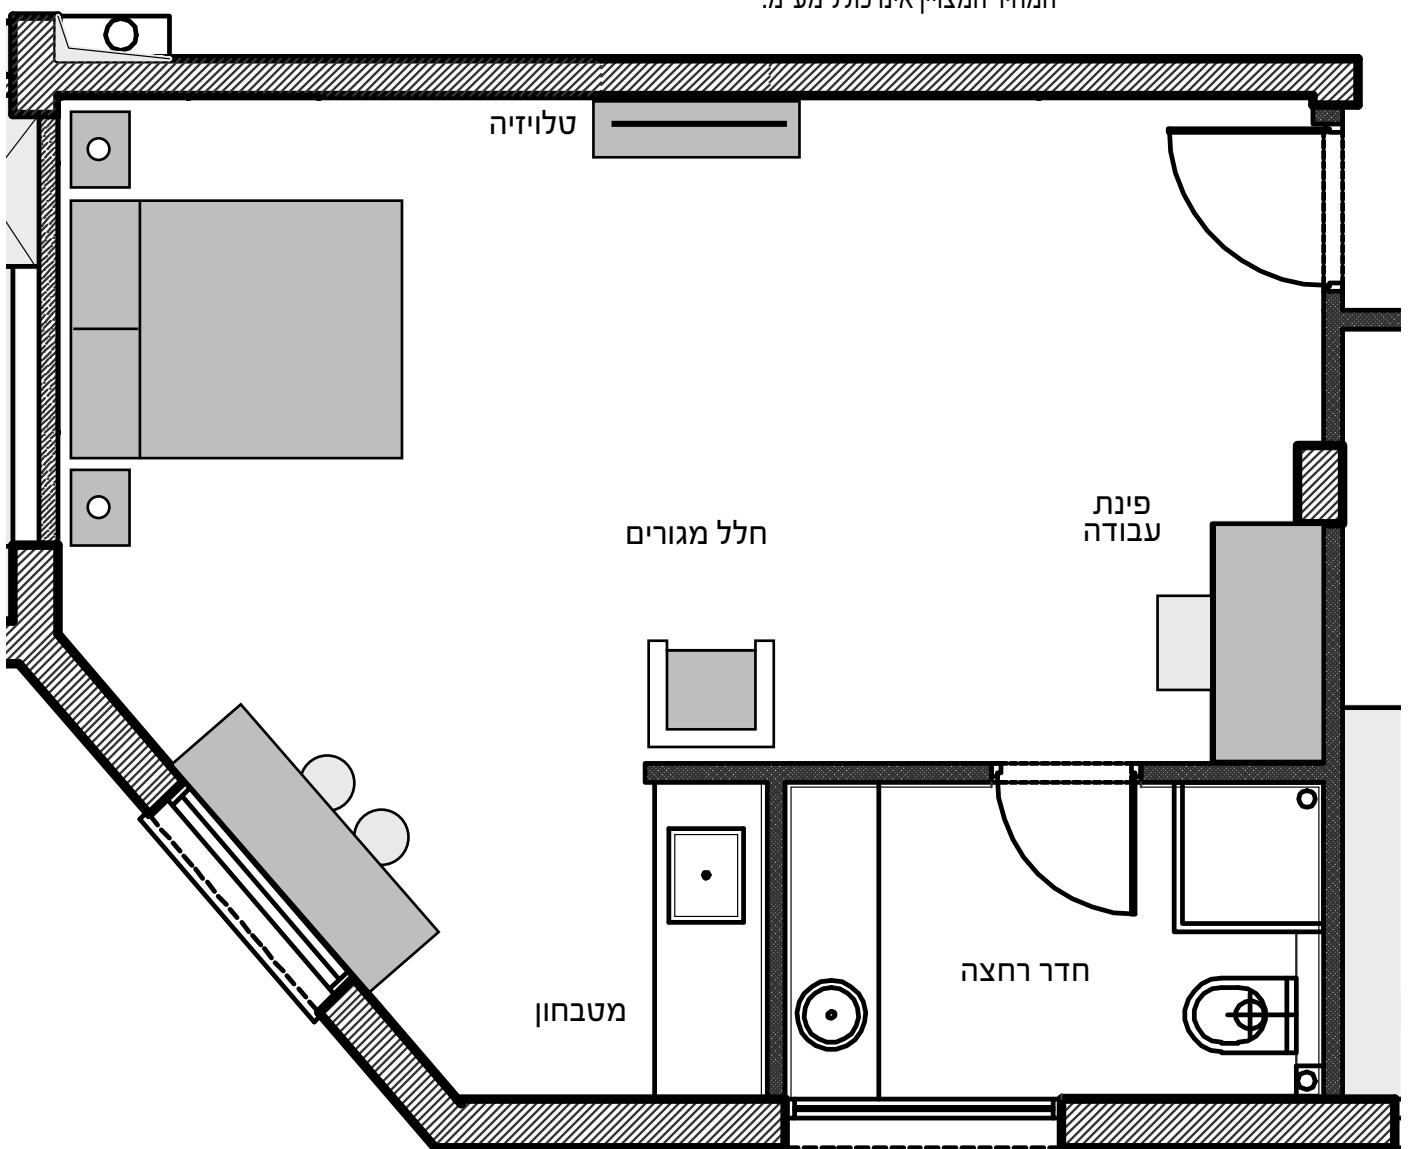

מפרט דירות:

חלל מגורים -

- מיטה זוגית (כולל מצעים וכיסוי מיטה)
- שטיחון דקורטיבי
- שידת בגדים ומנורת לילה
- מסך 37" LCD עם חיבור לכבלים (הוט)
- שולחן עבודה וכיסא
- ספת ישיבה (נפתחת למיטה) וזוג כסאות/כורסאות (בדירות דה-לוקס ופרימיום בלבד)
- מראה עומדת
- שולחן קפה מעוצב
- עציץ דקורטיבי
- מזגן
- כספת

דירת סטנדרט

גודל דירה - 20 מ"ר
קומה -סטודיו
מיועד לאדם אחד בלבד
250 ש"ח ללילה

* מחיר החדר מותנה בהזמנת מינימום של 7 לילות
* המחיר המצויין אינו כולל מע"מ.

דירת סטודיו

גודל דירה - 25 מ"ר
קומות - 1,2
מותאם לנכה
מיועד ל-2 אנשים
300 ש"ח ללילה

* מחיר החדר מותנה בהזמנת מינימום של 7 לילות
* המחיר המצויין אינו כולל מע"מ.

דירת סטודיו סופיריור

גודל דירה - 30,32,34 מ"ר

קומות - 1,2

מותאם לנכה

מיועד ל-2 אנשים

380-350 ש"ח ללילה

* מחיר החדר מותנה בהזמנת מינימום של 7 לילות
* המחיר המצויין אינו כולל מע"מ.

דירת דה-לוקס

גודל דירה - 40,42 מ"ר
קומות - 1,2
מיועד ל- עד 4 אנשים
450 ש"ח ללילה

* מחיר החדר מותנה בהזמנת מינימום של 7 לילות
* המחיר המצויין אינו כולל מע"מ.

דירת דה-לוקס + מרפסת

גודל דירה - 40,42 מ"ר
קומות - 1,2
מרפסת
מיועד ל- עד 4 אנשים
500 ש"ח ללילה