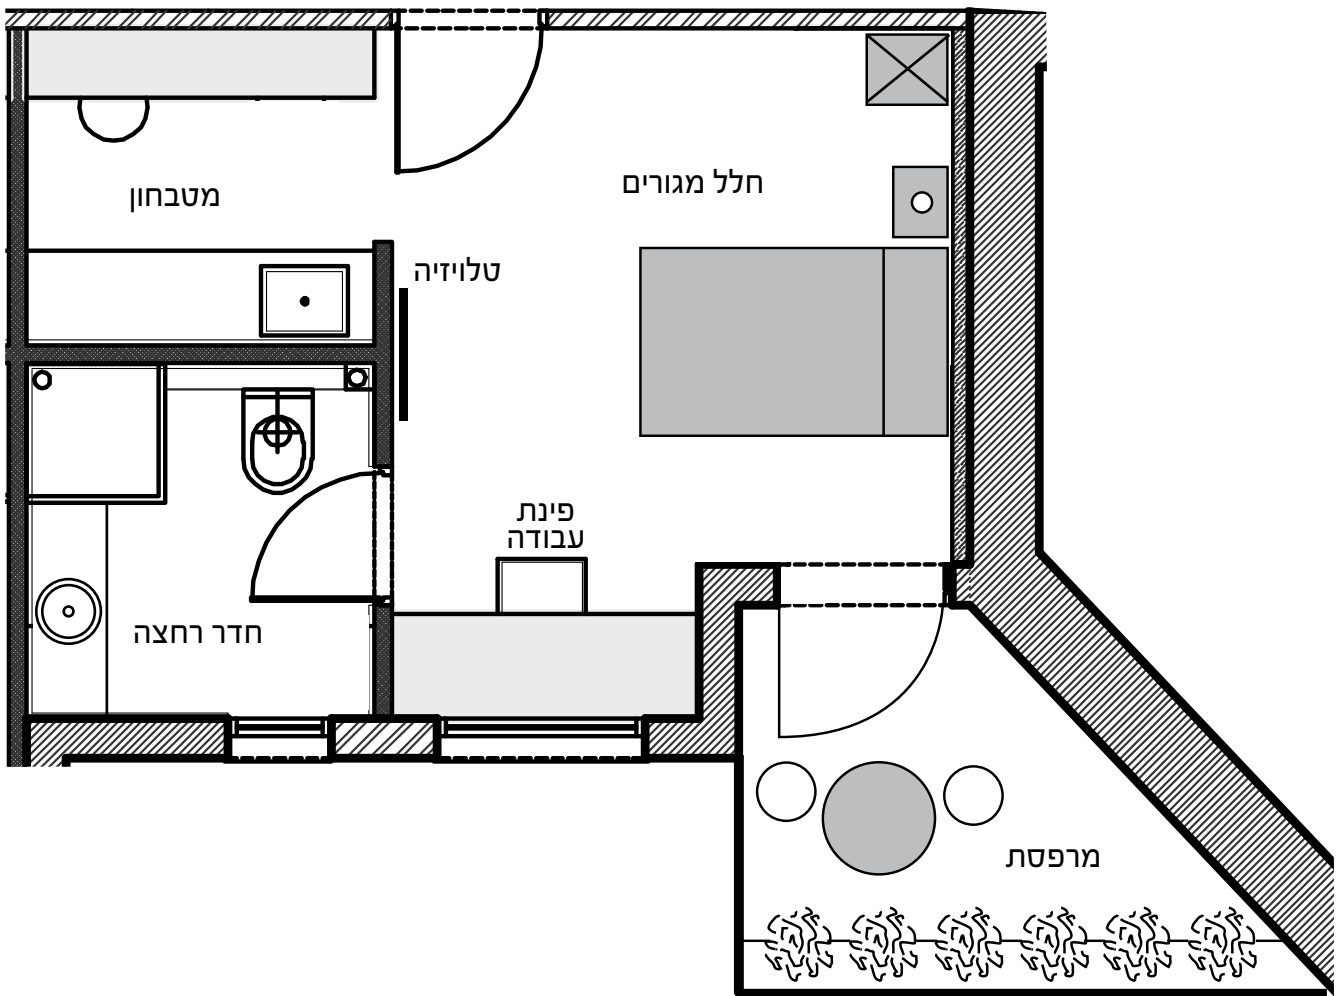

מפרט דירות:

חלל מגורים -

- מיטה זוגית (כולל מצעים וכיסוי מיטה)
- שטיחון דקורטיבי
- שידת בגדים ומנורת לילה
- מסך 37" LCD עם חיבור לכבלים (הוט)
- שולחן עבודה וכיסא
- ספת ישיבה (נפתחת למיטה) וזוג כסאות/כורסאות (בדירות דה-לוקס ופרימיום בלבד)
- מראה עומדת
- שולחן קפה מעוצב
- עציץ דקורטיבי
- מזגן
- כספת

מטבחון -

- ארון תחתון ועליון (כולל משטח שיש)
- בר אכילה מעץ + 2 כיסאות בר
- מיני מקרר
- מיקרוגל
- כיריים חשמליים
- כלי מטבח (כוסות, סכו"ם, סיר, מחבת, קערה, צלחות, מלחיה...)
- פח אשפה

חדר רחצה -

- מקלחון ואגנית
- דלפק מעץ וכיור מעוצב
- משטח עמידה דקורטיבי
- אסלה ומנקה אסלה
- מתקן למגבות גדולות וקטנות (כולל מגבות)
- מתקן לסבון ידיים
- פח אשפה
- קרש גיהוץ + מגהץ
- מייבש שיער

דירת סטנדרט

גודל דירה - 20 מ"ר
קומה -סטודיו
מיועד לאדם אחד בלבד
250 ש"ח ללילה

* מחיר החדר מותנה בהזמנת מינימום של 7 לילות
* המחיר המצויין אינו כולל מע"מ.

דירת סטודיו

גודל דירה - 25 מ"ר
קומות - 1,2
מותאם לנכה
מיועד ל-2 אנשים
300 ש"ח ללילה

* מחיר החדר מותנה בהזמנת מינימום של 7 לילות
* המחיר המצויין אינו כולל מע"מ.

דירת סטודיו סופיריור

גודל דירה - 30,32,34 מ"ר

קומות - 1,2

מותאם לנכה

מיועד ל-2 אנשים

380-350 ש"ח ללילה

* מחיר החדר מותנה בהזמנת מינימום של 7 לילות
* המחיר המצויין אינו כולל מע"מ.