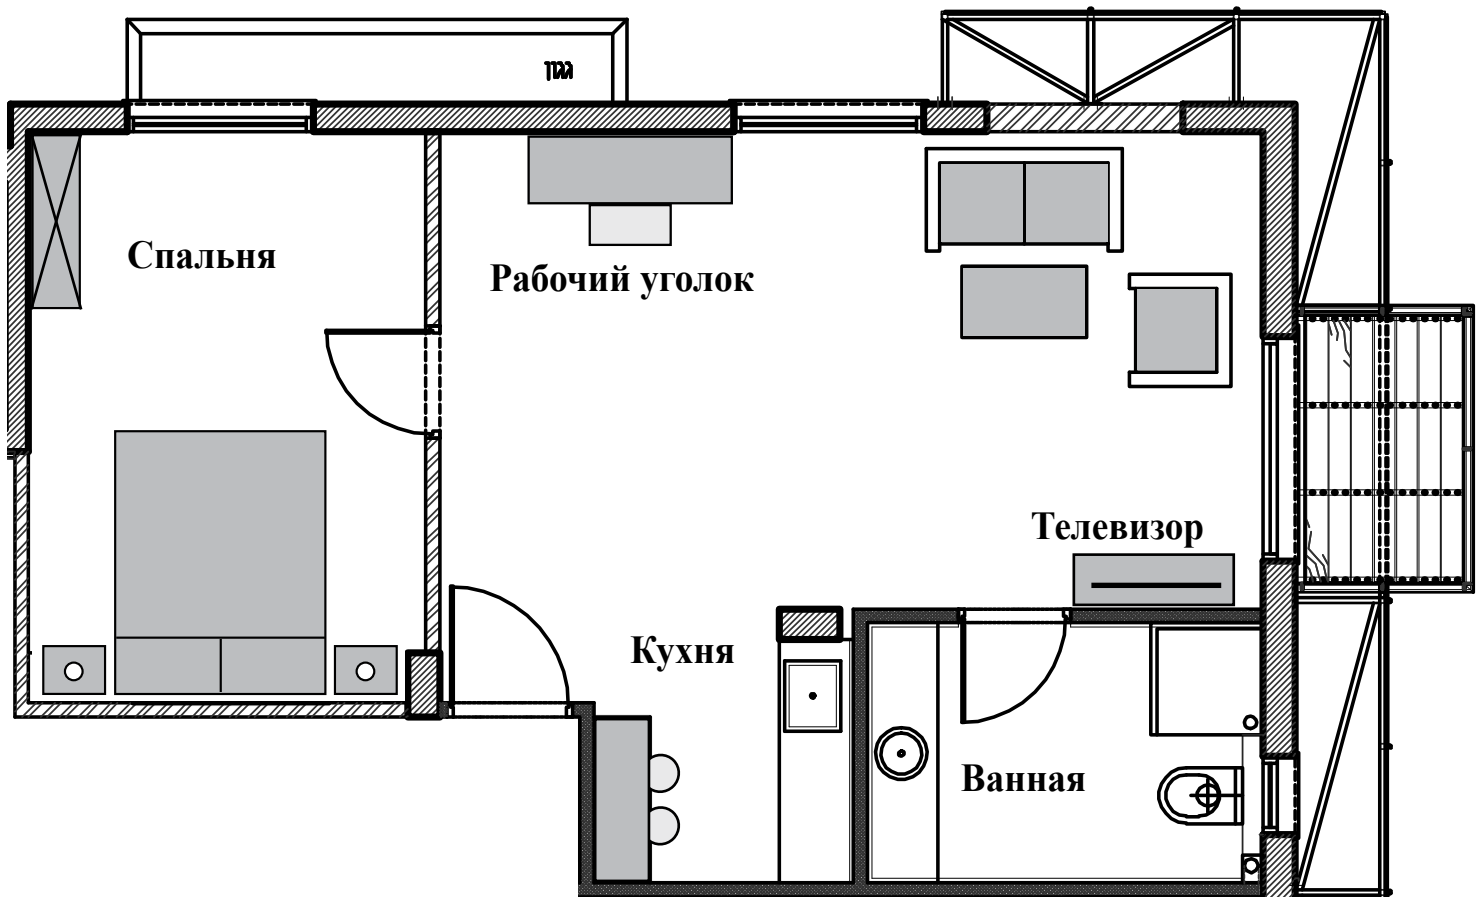

Площадь - 20 кв.м

Этаж - студия

Подходит для инвалидов (1-ый этаж)

Подходит для 1 человек

250 шекелей за ночь

Стандарт

Площадь - 30,32,34 кв.м

Этаж - 1,2,3

Подходит для инвалидов (1-ый этаж)

Подходит для 2 человек

350-380 шекелей за ночь

Стандарт

Площадь - 30,32,34 кв.м

Этаж - 1,2,3

Подходит для инвалидов (1-ый этаж)

Подходит для 2 человек

350-380 шекелей за ночь

Делюкс

Площадь - 40,42 кв.м

Этаж - 2,3

Подходит для 4 человек

450 шекелей за ночь

Делюкс с балконом

Площадь - 40,42 кв.м

Этаж - 2,3

Подходит для 4 человек

500 шекелей за ночь

Премиум

Площадь - 50,52 кв.м

Этаж - 4

Подходит для 4 человек

550 шекелей за ночь