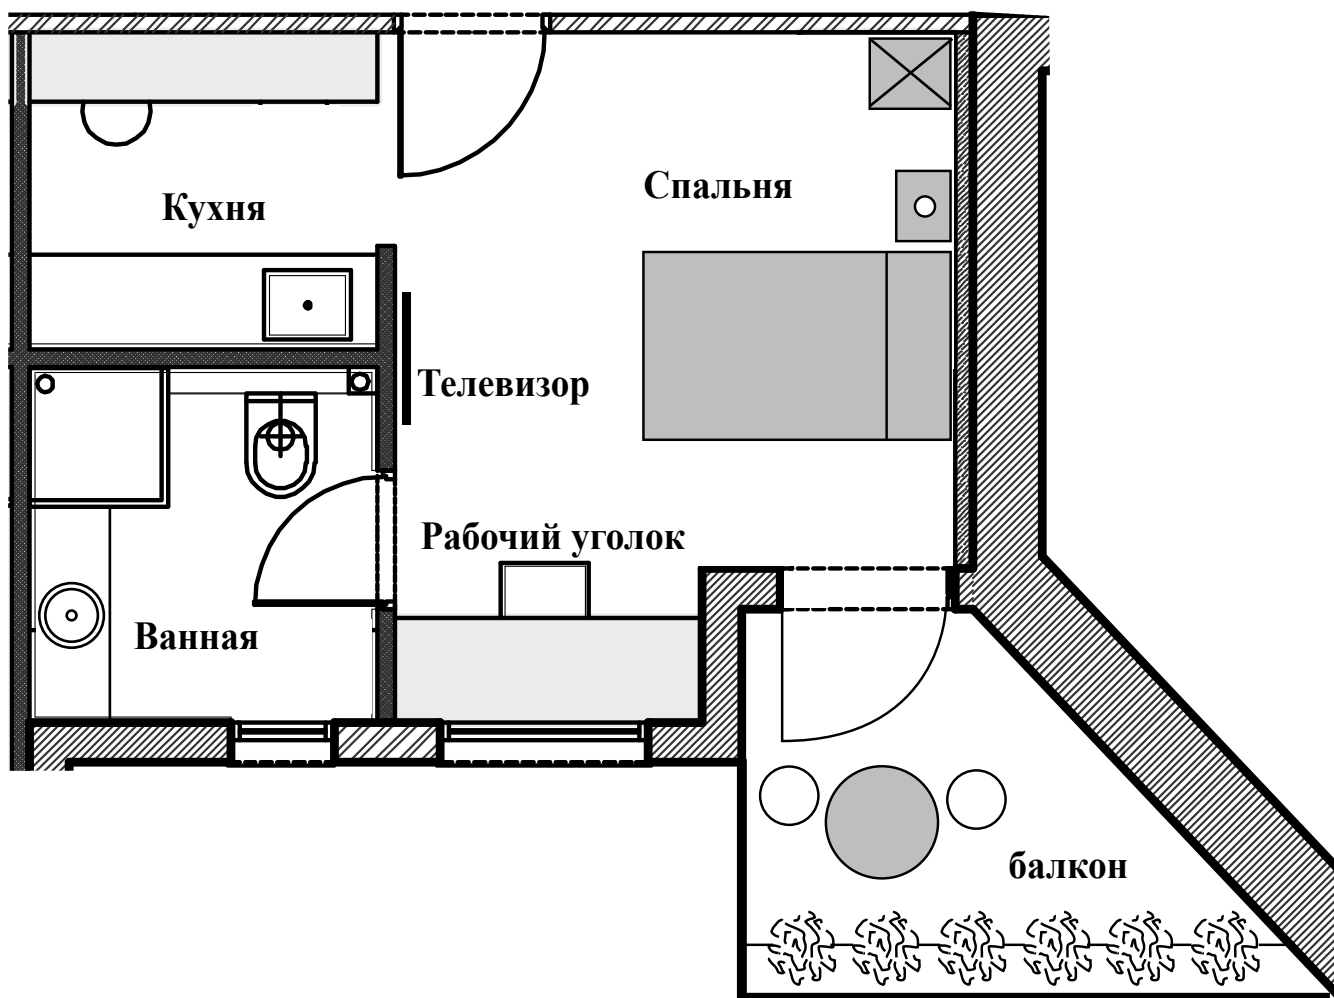

Ванная:

- Душевая кабина
- Большая раковина
- Унитаз, освежитель воды
- Полочка для полотенец, большие и маленькие полотенца
- Жидкое мыло
- Мусорное ведро

- Утюг и гладильная доска
- Фен для волос

ОСНОВНОЙ

Площадь - 20 кв.м

Этаж - студия

Подходит для инвалидов (1-ый этаж)

Подходит для 1 человек

250 шекелей за ночь

Стандарт

Площадь - 30,32,34 кв.м

Этаж - 1,2,3

Подходит для инвалидов (1-ый этаж)

Подходит для 2 человек

350-380 шекелей за ночь

Стандарт

Площадь - 30,32,34 кв.м

Этаж - 1,2,3

Подходит для инвалидов (1-ый этаж)

Подходит для 2 человек

350-380 шекелей за ночь

Делюкс

Площадь - 40,42 кв.м

Этаж - 2,3

Подходит для 4 человек

450 шекелей за ночь

Делюкс с балконом

Площадь - 40,42 кв.м