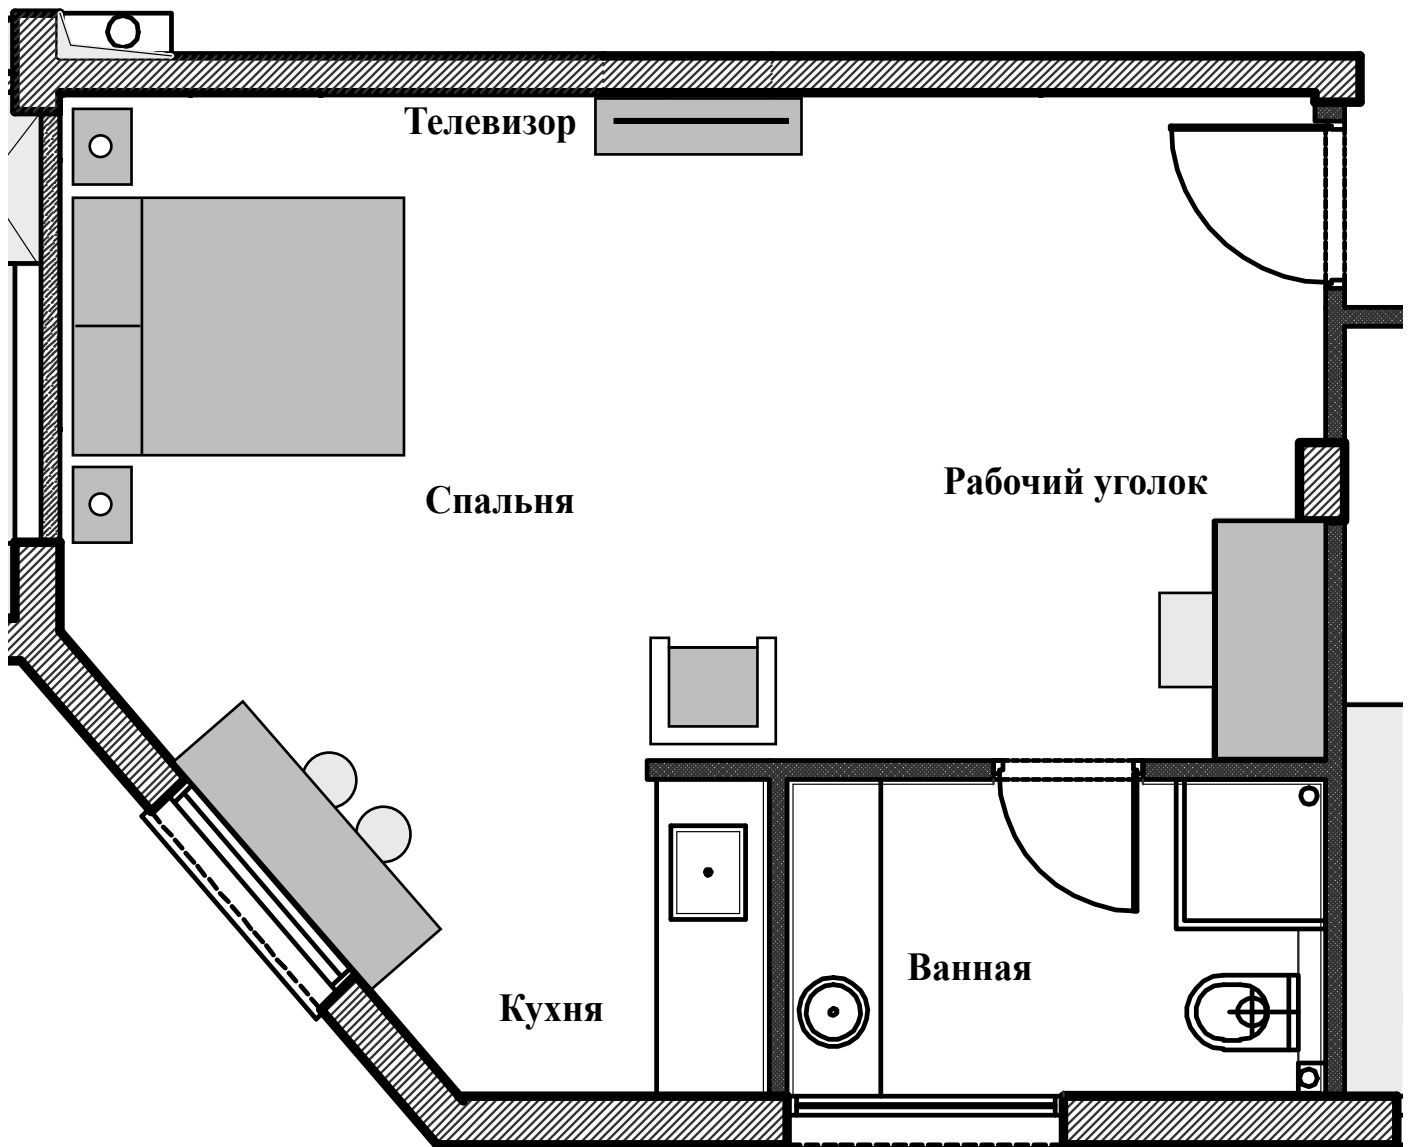

Ванная:

- Душевая кабина
- Большая раковина
- Унитаз, освежитель воды
- Полочка для полотенец, большие и маленькие полотенца
- Жидкое мыло
- Мусорное ведро

- Утюг и гладильная доска
- Фен для волос

ОСНОВНОЙ

Площадь - 20 кв.м

Этаж - студия

Подходит для инвалидов (1-ый этаж)

Подходит для 1 человек

250 шекелей за ночь

Стандарт

Площадь - 30,32,34 кв.м

Этаж - 1,2,3

Подходит для инвалидов (1-ый этаж)

Подходит для 2 человек

350-380 шекелей за ночь

Стандарт

Площадь - 30,32,34 кв.м

Этаж - 1,2,3

Подходит для инвалидов (1-ый этаж)

Подходит для 2 человек

350-380 шекелей за ночь

Делюкс

Площадь - 40,42 кв.м

Этаж - 2,3

Подходит для 4 человек

450 шекелей за ночь

Делюкс с балконом

Площадь - 40,42 кв.м