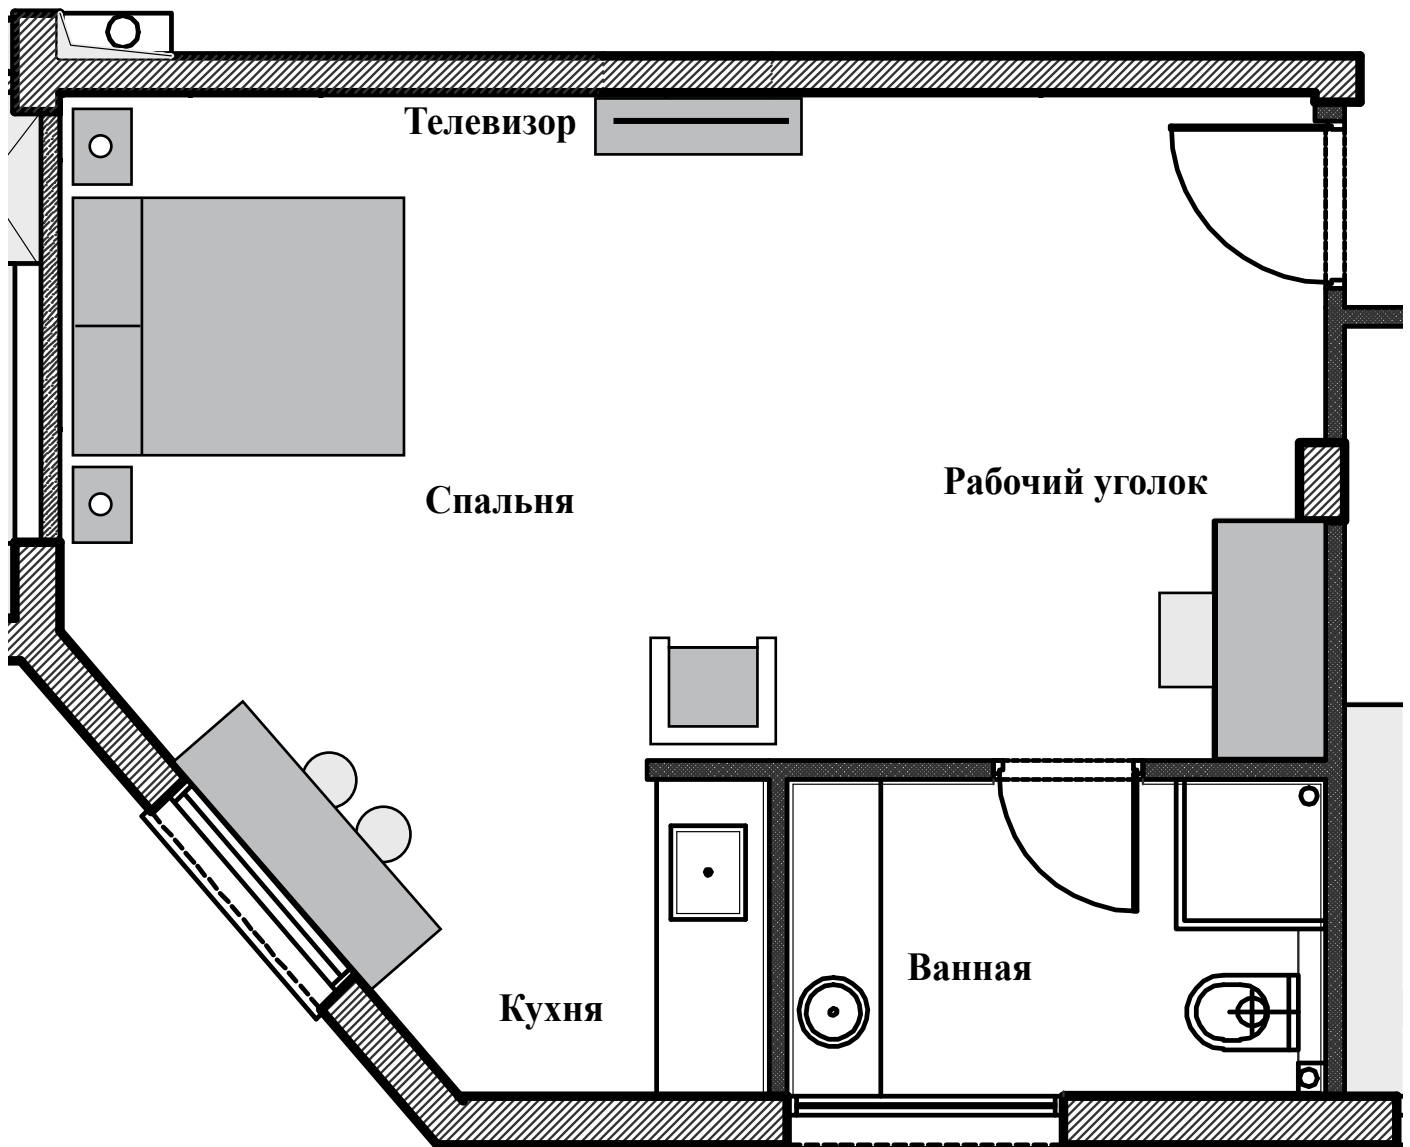

Площадь - 20 кв.м

Этаж - студия

Подходит для инвалидов (1-ый этаж)

Подходит для 1 человек

250 шекелей за ночь

Стандарт

Площадь - 30,32,34 кв.м

Этаж - 1,2,3

Подходит для инвалидов (1-ый этаж)

Подходит для 2 человек

350-380 шекелей за ночь

Стандарт

Площадь - 30,32,34 кв.м

Этаж - 1,2,3

Подходит для инвалидов (1-ый этаж)

Подходит для 2 человек

350-380 шекелей за ночь

Делюкс

Площадь - 40,42 кв.м

Этаж - 2,3

Подходит для 4 человек

450 шекелей за ночь

Делюкс с балконом

Площадь - 40,42 кв.м

Этаж - 2,3

Подходит для 4 человек

500 шекелей за ночь

Премиум

Площадь - 50,52 кв.м

Этаж - 4

Подходит для 4 человек

550 шекелей за ночь