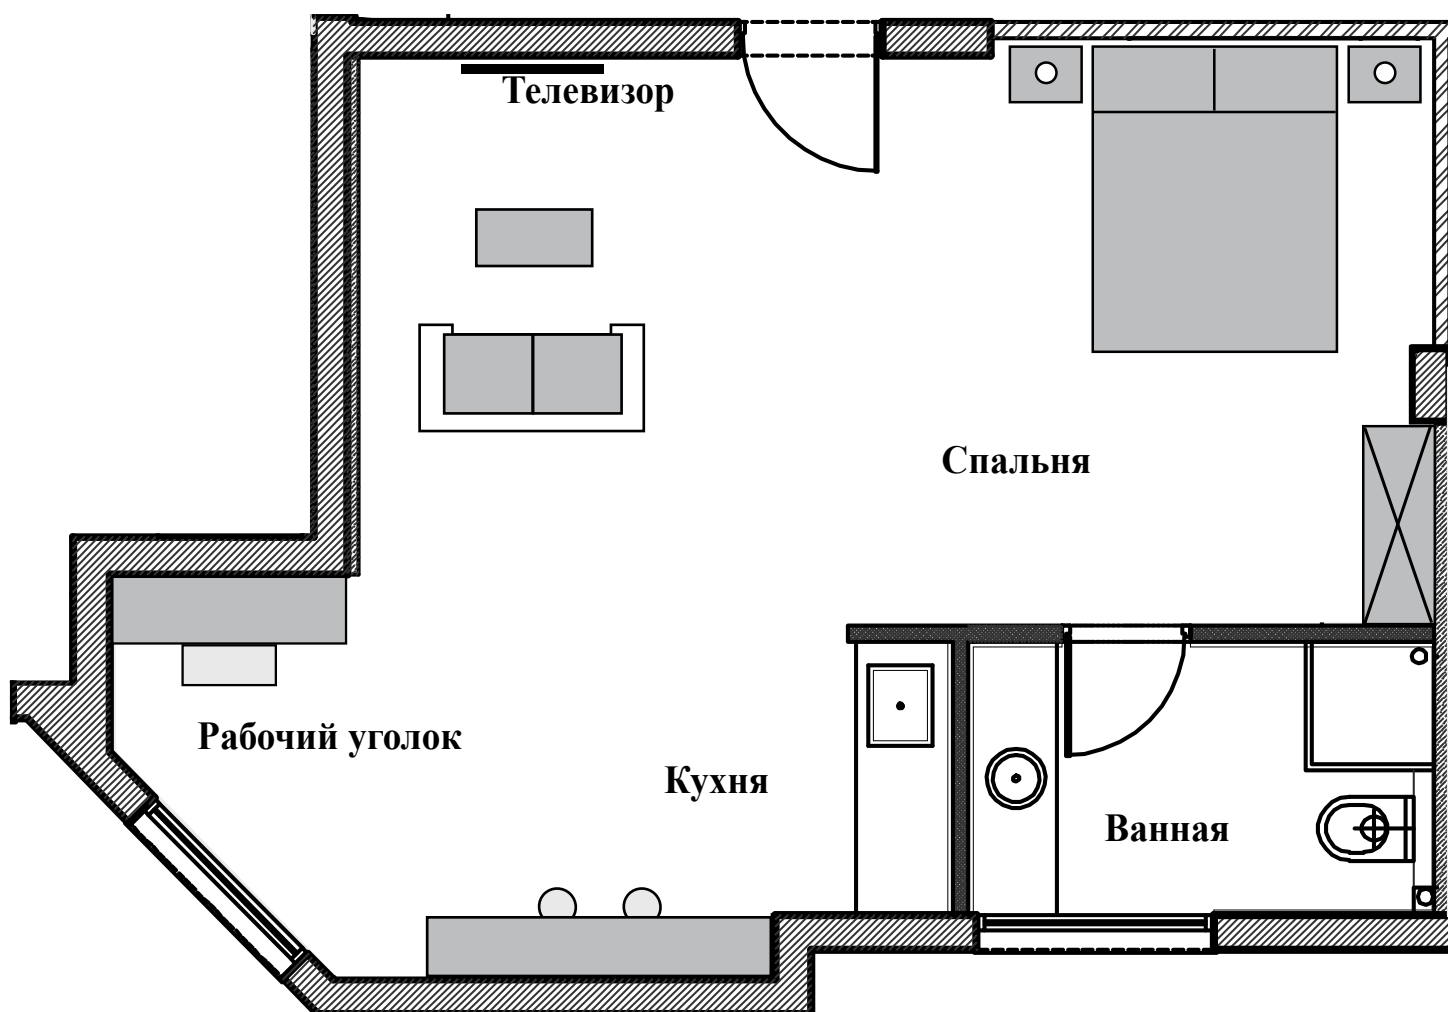

Площадь - 20 кв.м

Этаж - студия

Подходит для инвалидов (1-ый этаж)

Подходит для 1 человек

250 шекелей за ночь

Стандарт

Площадь - 30,32,34 кв.м

Этаж - 1,2,3

Подходит для инвалидов (1-ый этаж)

Подходит для 2 человек

350-380 шекелей за ночь

Стандарт

Площадь - 30,32,34 кв.м

Этаж - 1,2,3

Подходит для инвалидов (1-ый этаж)

Подходит для 2 человек

350-380 шекелей за ночь

Делюкс

Площадь - 40,42 кв.м

Этаж - 2,3

Подходит для 4 человек

450 шекелей за ночь

Делюкс с балконом

Площадь - 40,42 кв.м

Этаж - 2,3

Подходит для 4 человек

500 шекелей за ночь

Премиум

Площадь - 50,52 кв.м

Этаж - 4

Подходит для 4 человек

550 шекелей за ночь